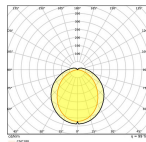

Technische Daten Mehrfachpackung
10x Ledvance DULUX-D LED 5W - 840
Kaltweiß | 2-Pins - Ersatz Für 10W