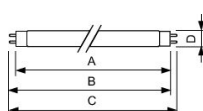

Technische Daten Philips MASTER TL-D 58W - Rot | 150cm

[Produkt ansehen](#)

## Technische Daten

Artikelnummer	156492
EAN	8711500954459
Marke	Philips
Herstellername	TL-D Colored 58W Red 1SL/25
Originalverpackung	25
Beleuchtungdirekt All-in Garantie	5 Jahre
Energieeffizienzklasse (alt)	E
Durchschnittliche Lebensdauer (Stunden)	15000
Drehbar	Nein

## Maße

Länge (mm) 1500

Durchmesser (mm) 28