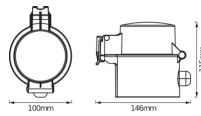

Technische Daten Ledvance Smart+ Wifi außen Stecker EU

[Produkt ansehen](#)

Technische Daten

Artikelnummer	240768
EAN	4058075532120
Marke	Ledvance
Herstellername	SMART WIFI OUTDOOR PLUG EU 8X1
Originalverpackung	8

Maße

Länge (mm)	146
Höhe (mm)	115
Durchmesser (mm)	100

Sensorinformationen

Sensortyp

Kein Sensor

Warum BeleuchtungDirekt?

-  persönliche **Beratung**
-  **individuelle** Angebote
-  bis zu **7 Jahre Garantie**
-  **einfache** Retour