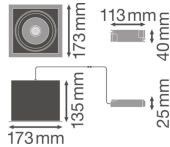

Technische Daten Ledvance LED-Spot
 Quadrat schwenkbar Schwarz-Weiß
 30W 2700lm 36D - 830 Warmweiß |
 Ausschnitt 164mm

[Produkt ansehen](#)

Technische Daten

Artikelnummer	234255
EAN	4058075113923
Marke	Ledvance
Herstellername	SP MULTI 1X30W/3000K FL WT/BK
Beleuchtungsdirekt All-in Garantie	3 Jahre
Durchschnittliche Lebensdauer (Stunden)	50000

Technische Informationen

Technologie	LED Integriert
Watt	30
Lampen Spannung (V)	220-240
Dimmbar	Nicht dimmbar
Farbcode	830 Warmweiß
Lichtfarbe (Kelvin)	3000 Warmweiß
Farbwiedergabestufe (Ra)	80-89 - Gute Farbwiedergabe
Helle Farbe	Weiß
Farbsteuerung	Einzelfarbe
Lichtstrom (Lumen)	2700
Lumen Watt Verhältnis (Lm/W)	90
Abstrahlwinkel (Grad)	36

Produkttyp LED Strahler

Informationen zur Leuchte

Inkl. Leuchtmittel	Ja
Befestigung	Einbau
Ausgeschnitten (mm)	164x164
Installationstiefe(mm)	250
IP-Schutzklasse	IP20 - nahezu staubdicht
Prallschutz	IK03 - 0.35 Joule
Betriebstemperatur	-10°C bis +40°C
Gehäuse	Aluminium
Sockelfarbe	Weiß
Notfallbeleuchtung	Keine Notbeleuchtung
Leistungsfaktor	>0.90
Schwenkbar	Ja
Produktserie	SPOT MULTI

Maße

Länge (mm)	173
Breite (mm)	173
Höhe (mm)	135
Durchmesser (mm)	173

Warum BeleuchtungDirekt?

Sensorinformationen

Sensortyp  persönliche **Beratung** Kein Sensor  **individuelle Angebote**
 bis zu **7 Jahre Garantie**  **einfache Retour**