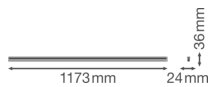

Technische Daten Ledvance LED Deckenleuchte Linear Kompakt High Output 20W 2000lm - 830 Warmweiß | 120cm

[Produkt ansehen](#)

Technische Daten

Artikelnummer	234121
EAN	4058075106314
Marke	Ledvance
Herstellername	LN COMP HO 1200 20W/3000K
Beleuchtungsdirekt All-in Garantie	5 Jahre
Durchschnittliche Lebensdauer (Stunden)	50000

Technische Informationen

Technologie	LED Integriert
Ersetzt (Watt)	1x54
Watt	20
Lampen Spannung (V)	220-240
Dimmbar	Nicht dimmbar
Helle Farbe	Weiß
Farbcode	830 Warmweiß
Lichtfarbe (Kelvin)	3000 Warmweiß
Farbwiedergabestufe (Ra)	80-89 - Gute Farbwiedergabe
Farbsteuerung	Einzelfarbe
Lichtstrom (Lumen)	2000
Lumen Watt Verhältnis (Lm/W)	100
Leistungsfaktor	>0.50
Inkl. Leuchtmittel	Ja